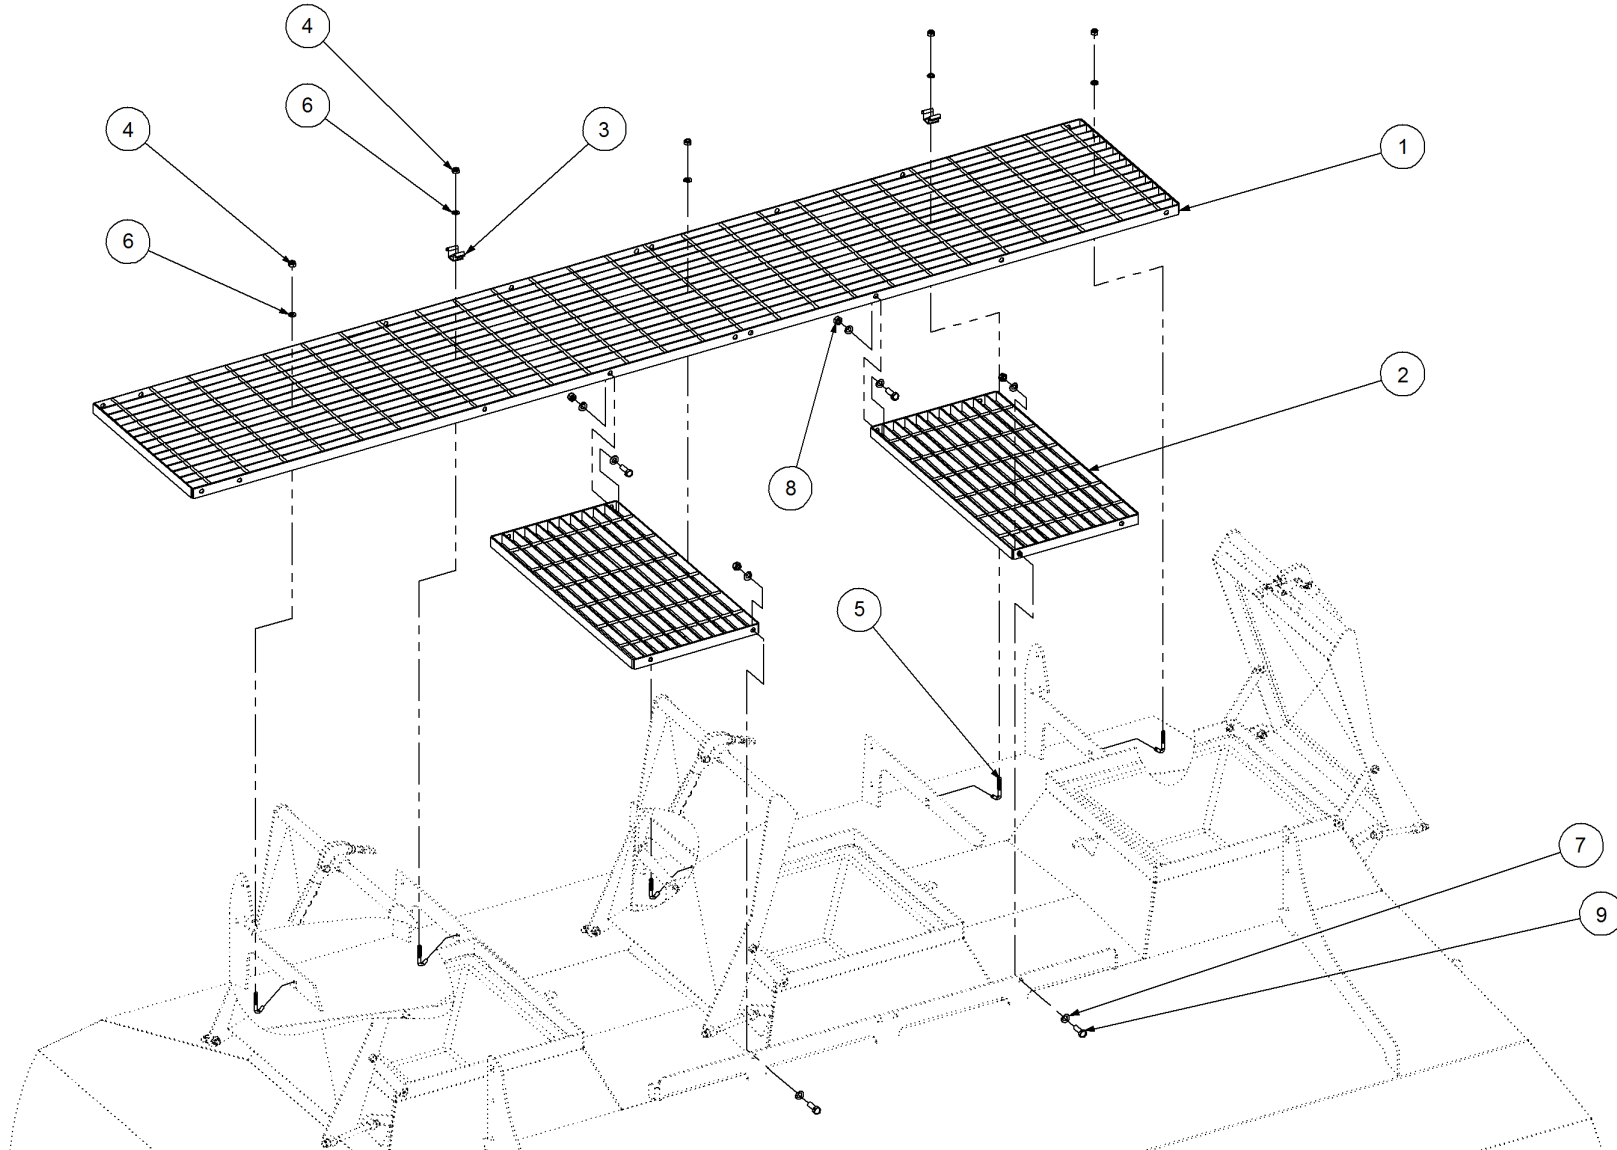

P/N 200703215 Walkway Kit - 7000 3 Bin

Key	Part Number	Description	Qty
1	193453260	Walkway Panel	1
2	193333650	Walkway Panel	2
3	204300003	Fixing Clip	2
4	080120800	Nut M8 Nyloc	5
5	057080000	J Bolt M8	5
6	085108000	Flat Washer 8 ID	5
7	085110000	Flat Washer 10 ID	8
8	080121000	Nut M10 Nyloc	4
9	050100308	Bolt Hex Hd M10 x 30	4

Key	Part Number	Description	Qty