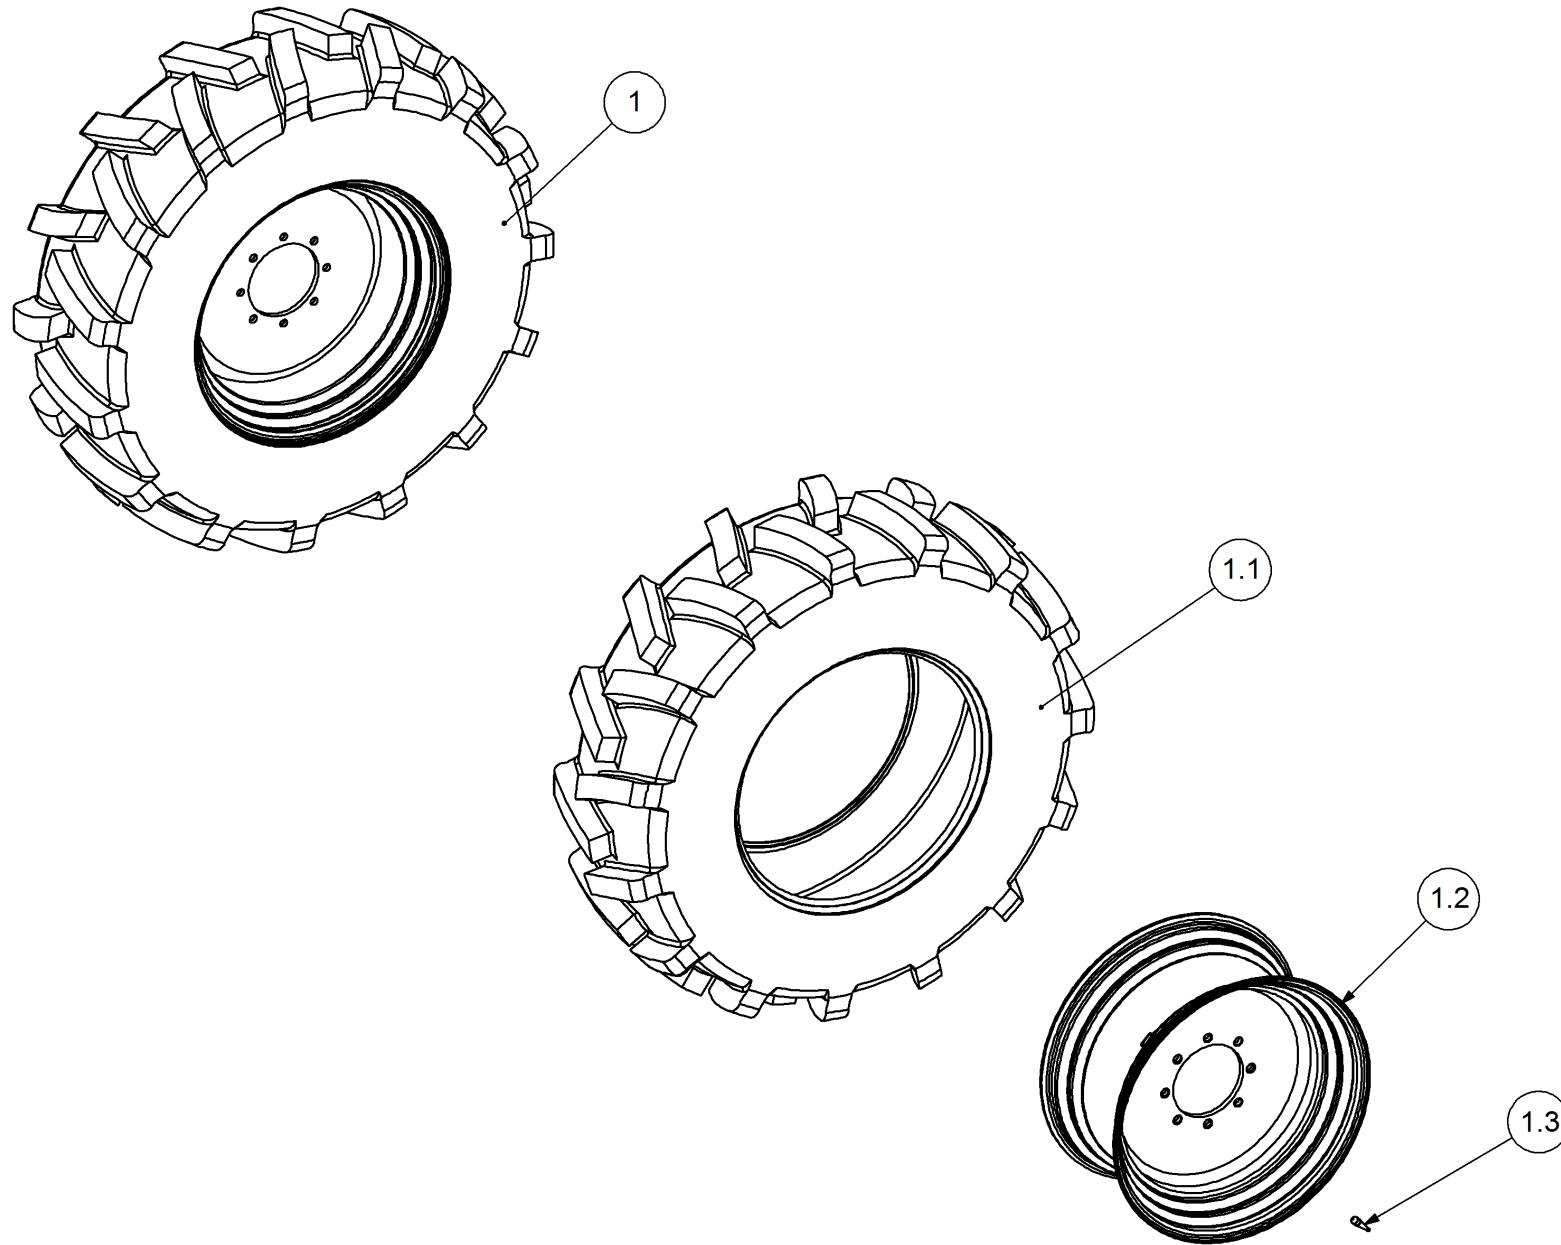

P/N 248000003 Wheel Kit - 18.4 x 30 - 8 stud

Key	Part Number	Description	Qty
1	298183008	Wheel Assy 18.4 x 30 8 Stud	2
1.1	142183008	Tyre Gripster 18.4 x 30	1
1.2	140153008	Rim DW15 x 30 8 stud	1
1.3	142000218	Valve Stem	1

Key	Part Number	Description	Qty