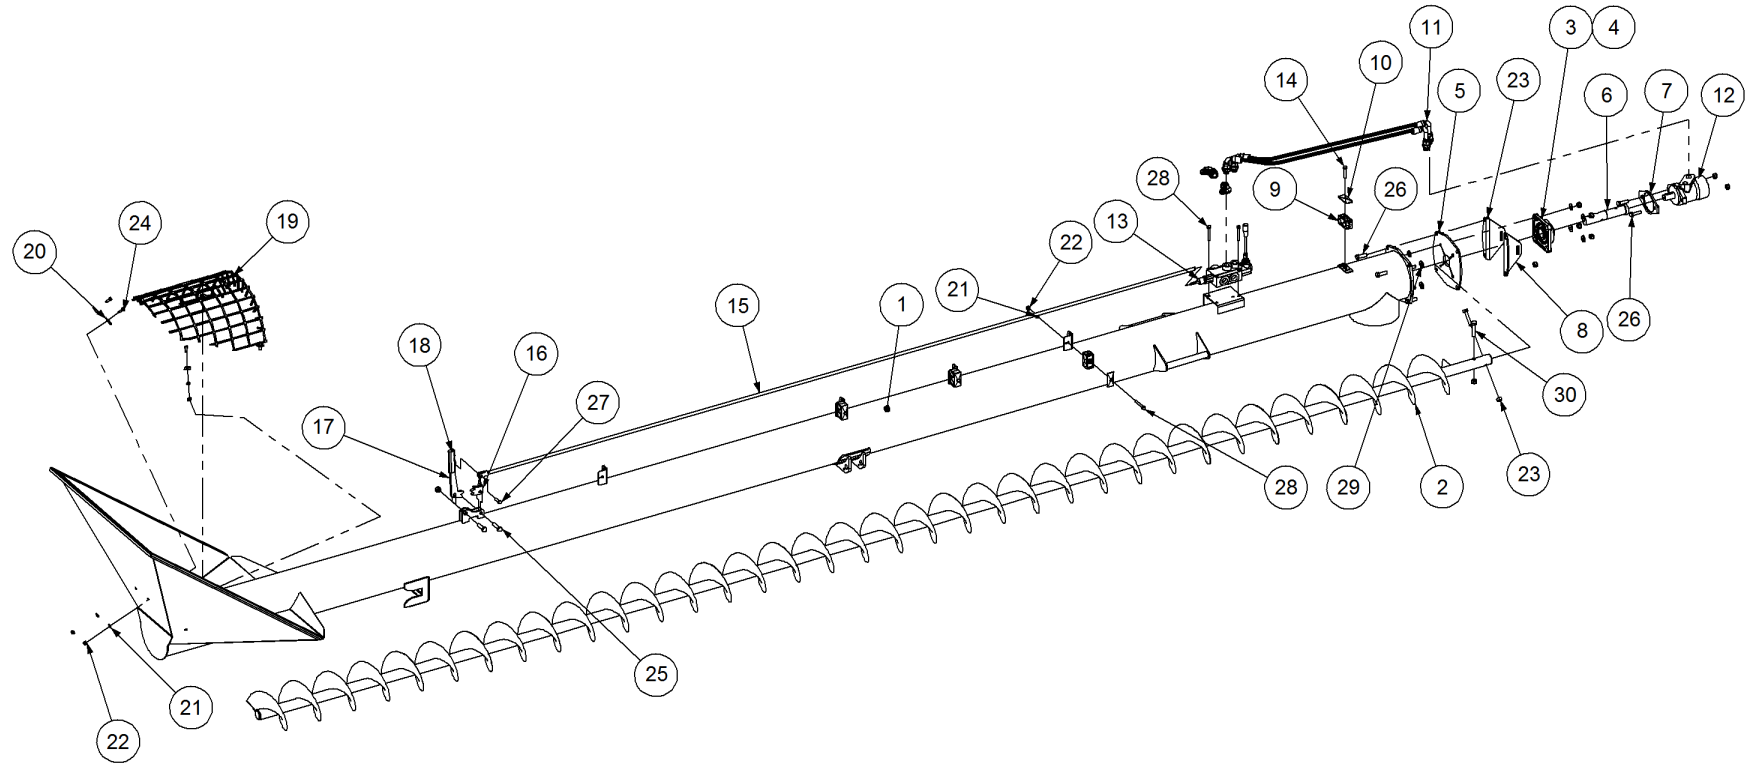

P/N 260902100 Auger Barrel Assy 8"

P/N 260902100 Auger Barrel Assy 8"

Key	Part Number	Description	Qty
1	260902101	Auger Barrel 8"	1
2	260902133	Auger Flighting 8"	1
3	136620800	Bearing Housing	1
4	135420824	Bearing - 1-1/2" ID	1
5	260902125	Flange	1
6	260902192	Connector Shaft	1
7	260902193	Torque Arm	1
8	260902194	Torque Arm Retainer	2
9	156243220	Clamp Pipe Double 22 Dia	4
10	156263000	Clamp Top Plate	4
11	151600035	Hydraulic Hose & Fittings Kit	1
12	260902199	Motor - Hydraulic	1
13	260902197	Valve - Directional Control	1
14	050080458	Bolt Hex Hd M8 x 45	1
15	260902144	Valve Control Rod	1
16	260902149	Output Sector	1
17	260902150	Input Sector	1
18	197020115	Lid Handle Grip	1
19	260902117	Auger Mesh Cover	1
20	096008031	U Clip	6
21	085108000	Flat Washer 8 ID	9
22	080120800	Nut M8 Nyloc	12
23	080121200	Nut M12 Nyloc	14
24	050080208	Bolt Hex Hd M8 x 20	6
25	050120458	Bolt Hex Hd M12 x 45	6
26	050120408	Bolt Hex Hd M12 x 40	6
27	050080308	Bolt Hex Hd M8 x 30	1
28	050080608	Bolt Hex Hd M8 x 60	5
29	085112000	Flat Washer 12 ID	8
30	050120608	Bolt Hex Hd M12 x 60	2

Key	Part Number	Description	Qty