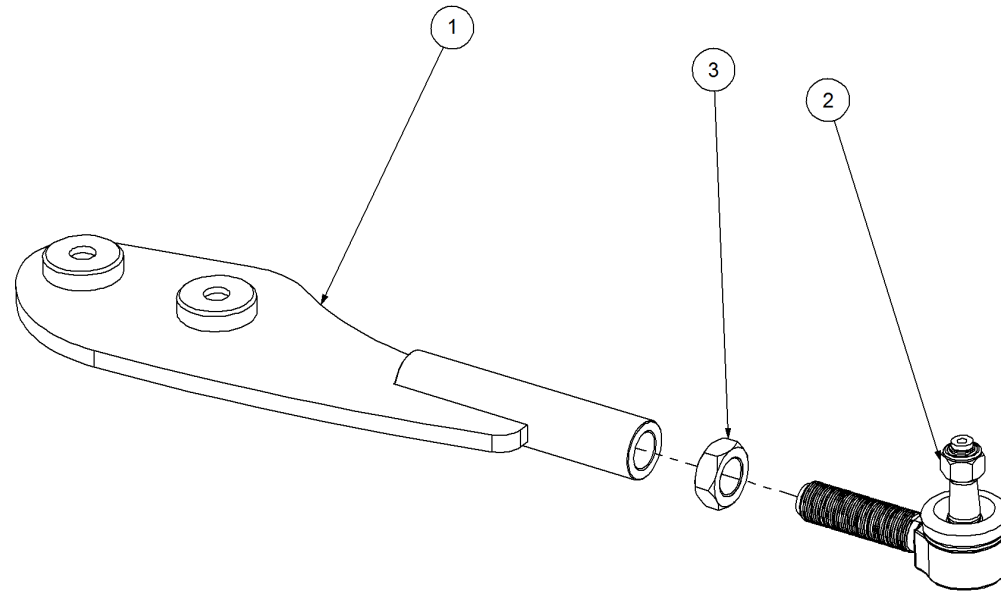

P/N 230606016 Link Assy - RH

Key	Part Number	Description	Qty
1	230606017	Link - RH	1
2	145003859	Tie Rod End - RH	1
3	145003861	Nut Lock 1" x 16 TPI - RH	1

Key	Part Number	Description	Qty