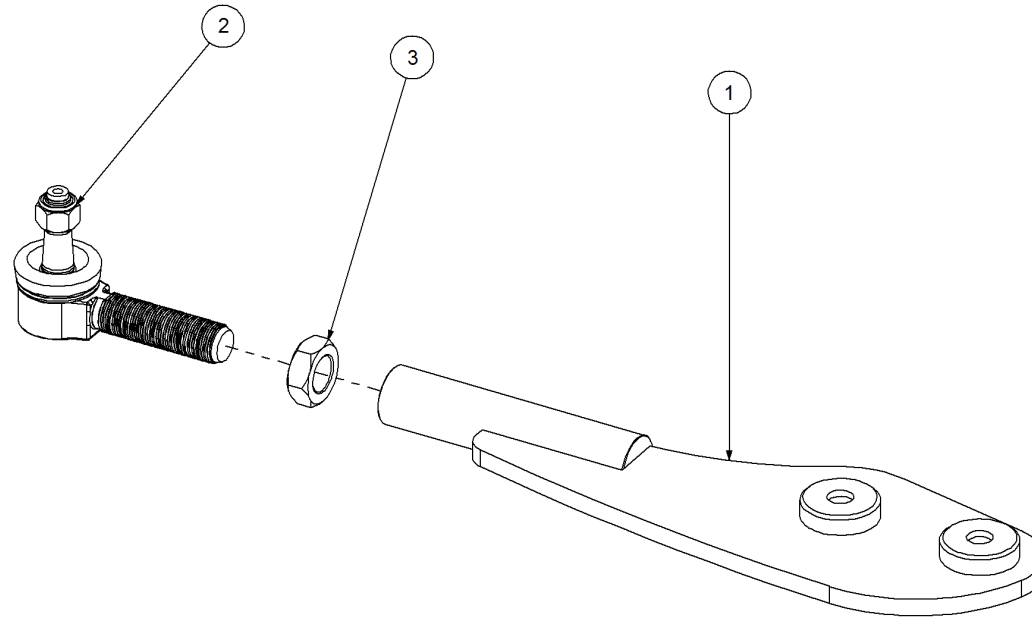

P/N 230606022 Link Assy - LH

Key	Part Number	Description	Qty
1	230606023	Link - LH	1
2	145003859	Tie Rod End - RH	1
3	145003861	Nut Lock 1" x 16 TPI - RH	1

Key	Part Number	Description	Qty