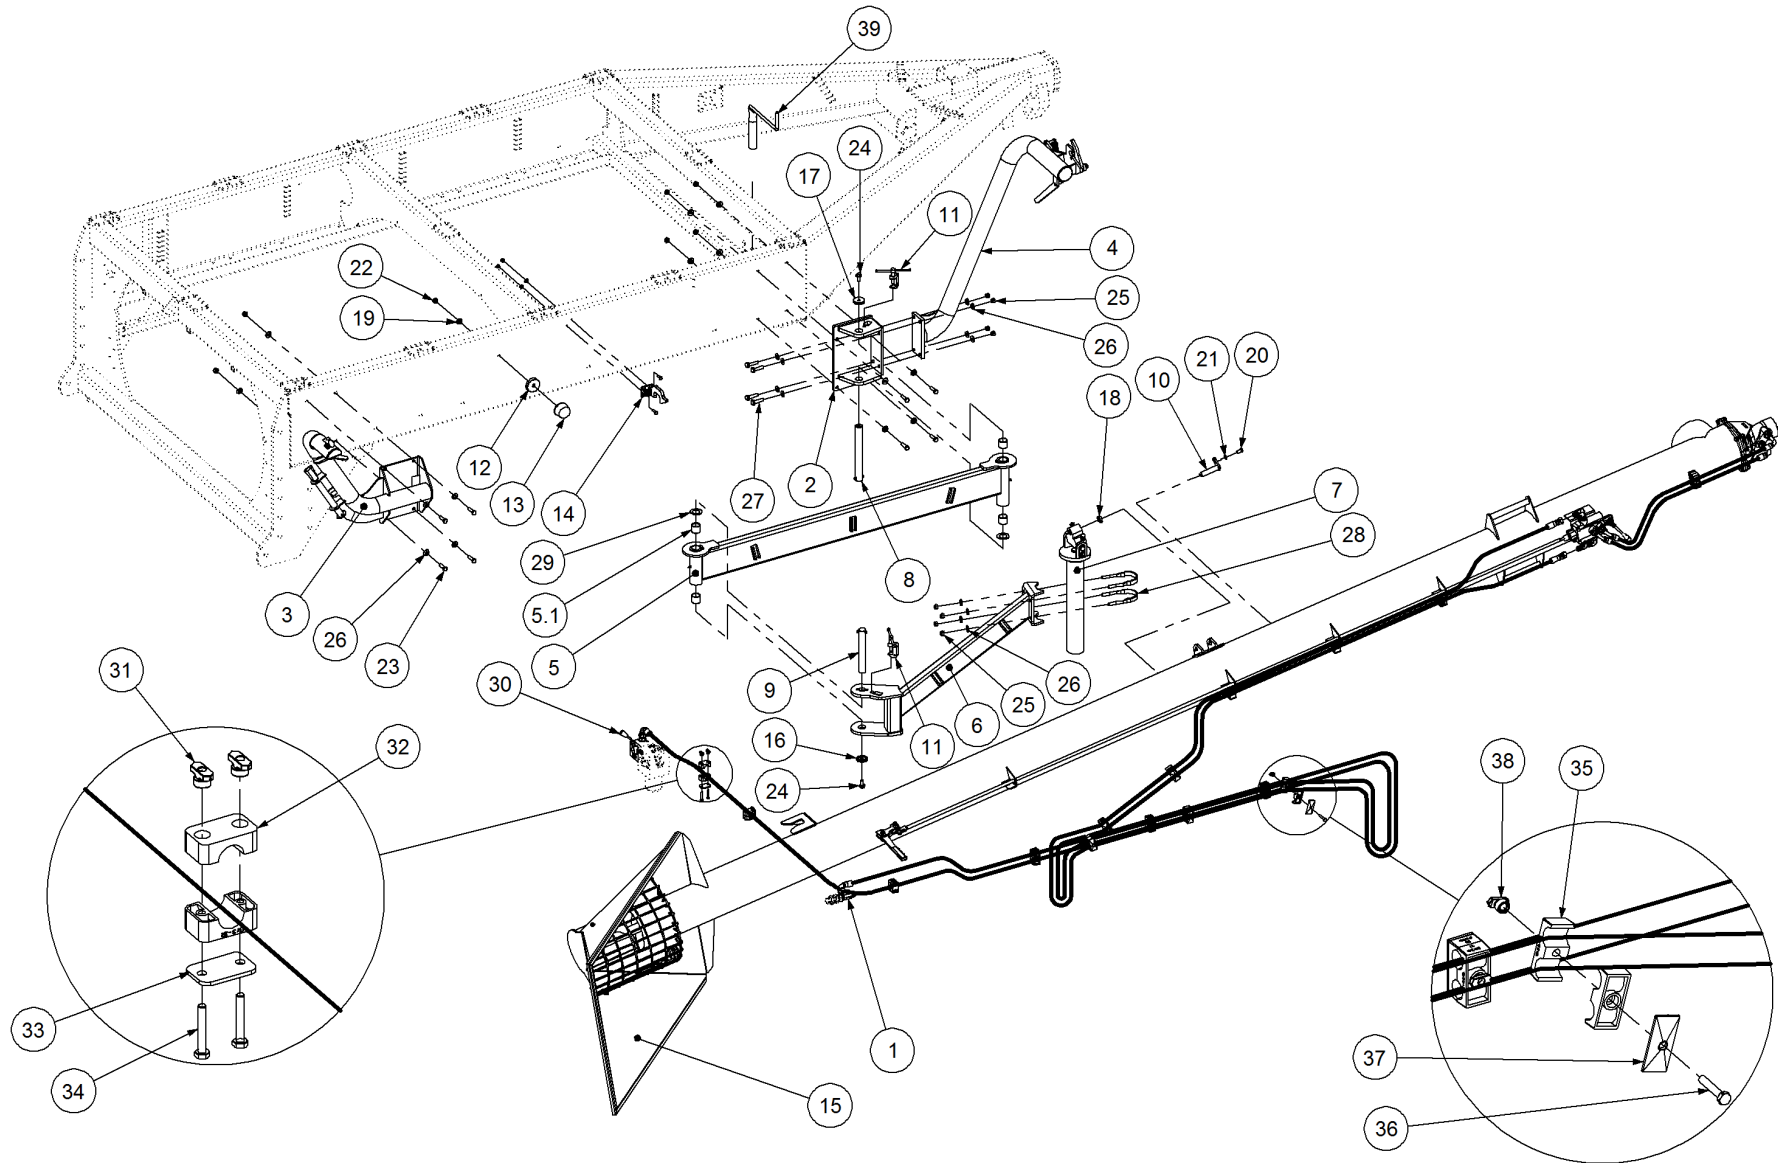

P/N 265702000 Auger Kit 8" - RH

Key	Part Number	Description	Qty	Key	Part Number	Description	Qty
1	150000059	Hydraulic Hose & Fittings Kit	1	32	156143220	Clamp Pipe Single 22 Dia	4
2	260902035	Mount - Auger Arm - RH	1	33	156163000	Clamp Top Plate	4
3	260602040	Rear Mount Arm - RH	1	34	050060408	Bolt Hex Hd M6 x 40	8
4	260602266	Front Mount Arm - RH	1	35	156243220	Clamp Pipe Double 22 Dia	8
5	260902210	Main Arm - RH	1	36	050080458	Bolt Hex Hd M8 x 45	8
5.1	497655243	Bush - Hardened 31.8 ID x 32 Lg	4	37	156263000	Clamp Top Plate	8
6	260902025	Centre Pivot Arm - RH	1	38	156180008	Stauff Rail Nut M8	8
7	260902220	Auger Centre Pivot - RH	1	39	208400041	Crank Handle - Long	1
8	260902055	D Lock Pin	1				
9	260902057	Auger Arm Pin	1				
10	260902139	Auger Pivot Pin	1				
11	260902049	Clamp - Auger	2				
12	260902310	Bump Stop Spacer	1				
13	197020400	Bump Stop	1				
14	260902180	Auger Latch - RH	1				
15	260902100	Auger Barrel Assy 8"	1				
16	235600118	Pin Retainer	1				
17	260902059	Pin Retainer	1				
18	260902162	Spacer	1				
19	036113000	Spring Washer 1/2" ID	1				
20	050100208	Bolt Hex Hd M10 x 20	1				
21	085110000	Flat Washer 10 ID	1				
22	031130131	Nut 1/2" BSW Nyloc	1				
23	050120408	Bolt Hex Hd M12 x 40	8				
24	054120259	Bolt Hex Hd M12 x 25 Durlok	2				
25	080121200	Nut M12 Nyloc	16				
26	085112000	Flat Washer 12 ID	28				
27	050120508	Bolt Hex Hd M12 x 50	4				
28	260902160	U Bolt M12 x 3" Dia	2				
29	137000031	Washer 1-1/4" Thrust	2				
30	254000003	Diverter Valve	1				
31	156180006	Stauff Rail Nut M6	8