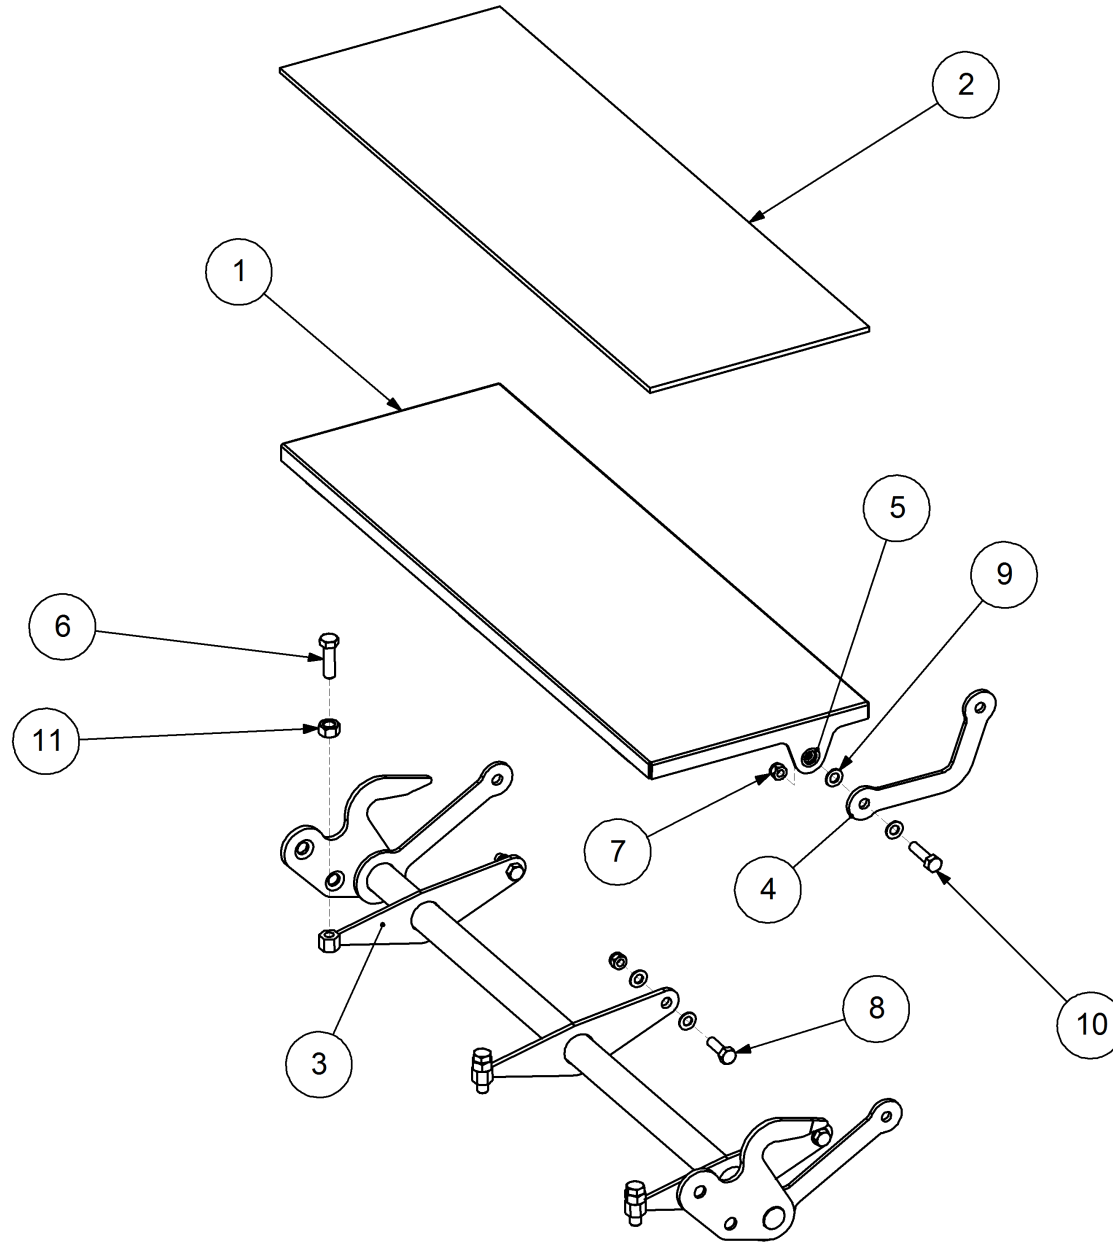

P/N 208600023 Bottom Door & Shaft - 6 Way

Key	Part Number	Description	Qty
1	208600011	Bottom Door - 6 Way	1
2	197622110	Bottom Door Rubber	1
3	208600025	Bottom Door Hinge Shaft - 6 Way	1
4	208400074	Hinge Arm - Bent	1
5	030170081	Nut 5/16" UNC Huck	2
6	000100385	Bolt Hex Hd 3/8" UNC x 1-1/2"	3
7	030130081	Nut 5/16" UNC Nyloc	4
8	000080255	Bolt Hex Hd 5/16" UNC x 1"	3
9	035108161	Flat Washer 5/16" ID	8
10	000080325	Bolt Hex Hd 5/16" UNC x 1-1/4"	1
11	030110101	Nut 3/8" UNC	3

Key	Part Number	Description	Qty