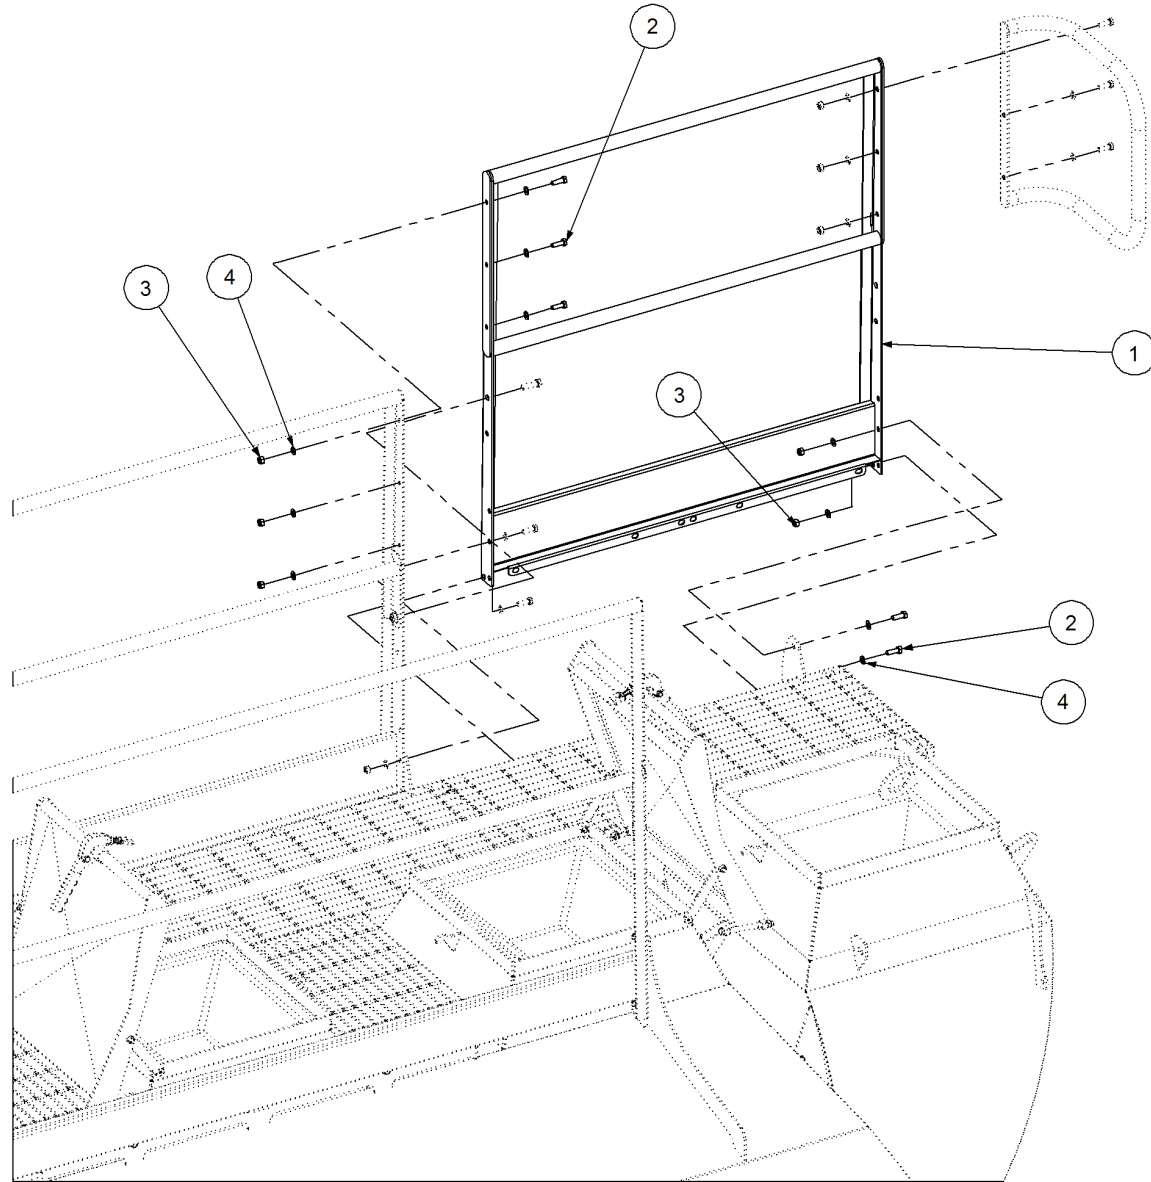

P/N 201400211 SSB Handrail Kit - 400L

Key	Part Number	Description	Qty
1	206602086	Handrail	1
2	050100308	Bolt Hex Hd M10 x 30	5
3	080121000	Nut M10 Nyloc	5
4	085110000	Flat Washer 10 ID	10

Key	Part Number	Description	Qty